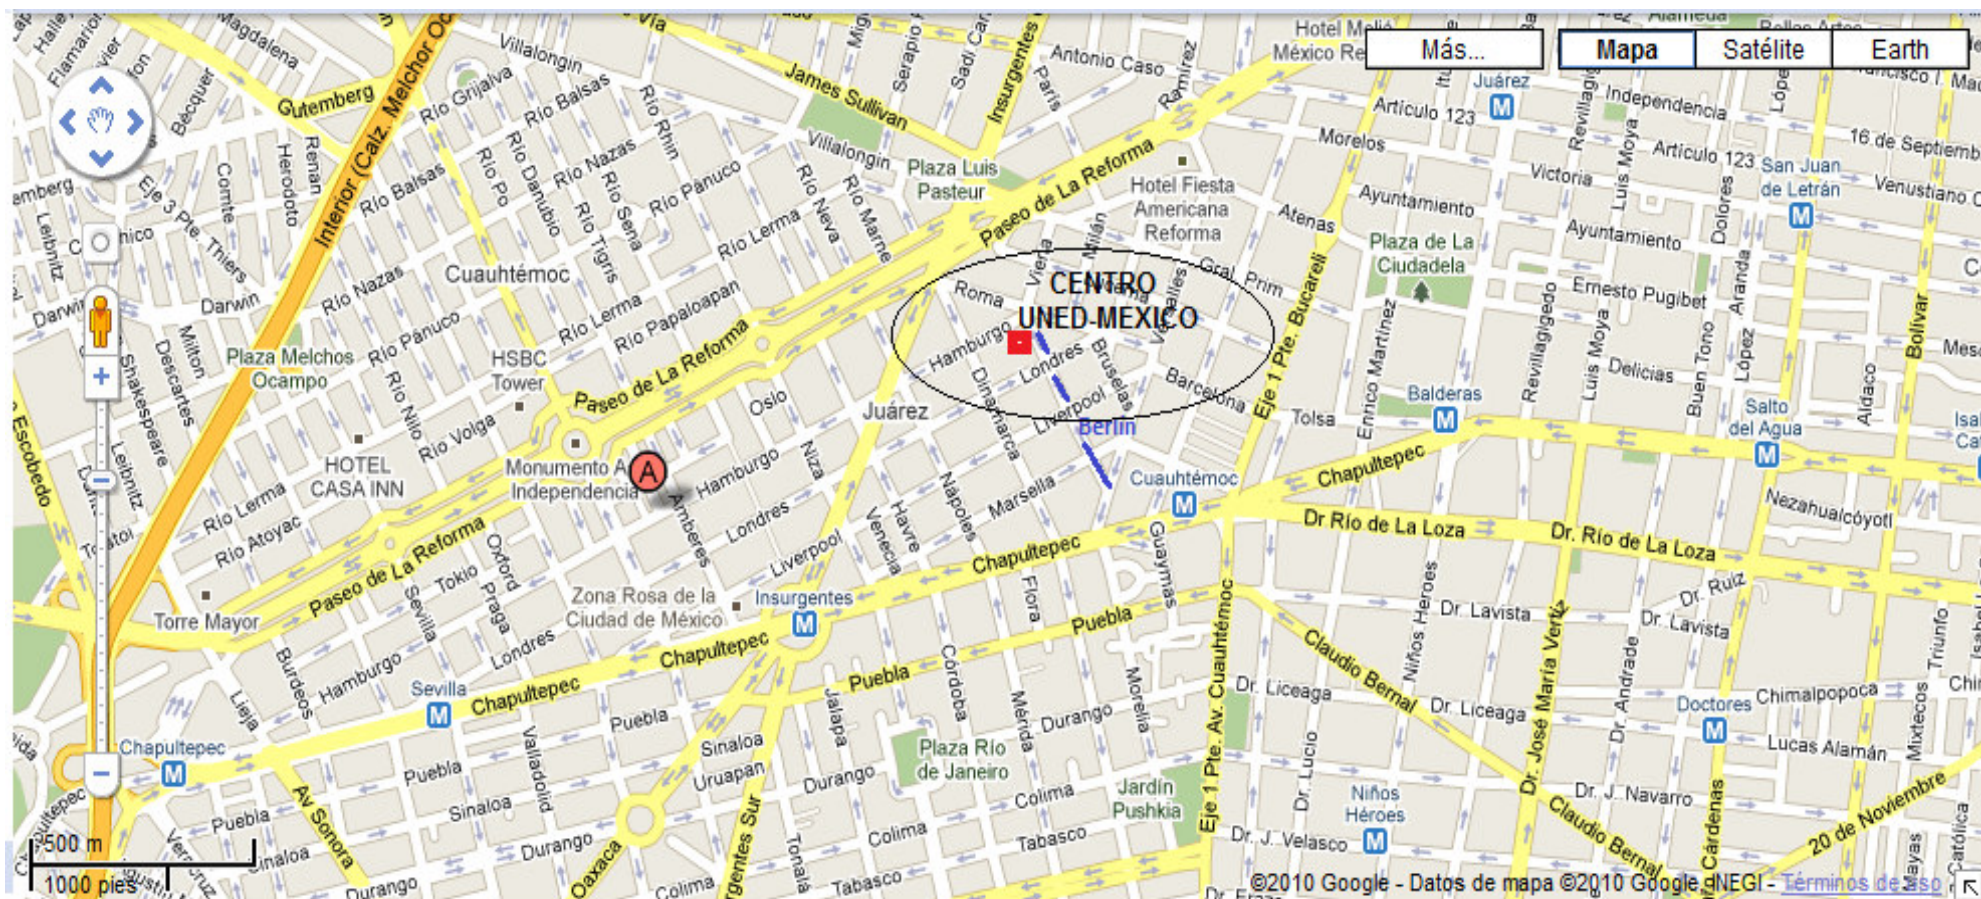

UBICACIÓN PARA EL EXAMEN DE SELECTIVIDAD DE LA UNED

ATENCIÓN AVISO: El examen de Selectividad de la PAU (Prueba de Acceso a la Universidad), tendrá lugar en nuestra sede UNED-MEXICO, los **días 8, 9 y 10 de Septiembre** de 2010, a las **8:30hrs.** POR FAVOR, SE RUEGA PUNTUALIDAD.

Dirección: Calle Hamburgo #6, esquina Berlín, Colonia Juárez.
Delegación Cuauhtémoc, C.P 06600
México, D.F

Transporte:

- Si viaja por **Metrobús**, bajarse en la estación de **Hamburgo**.
- Por **Metro**, bajarse en la estación de **Insurgentes**.
- **Otras referencias:** Paseo de la Reforma y Museo de Cera.